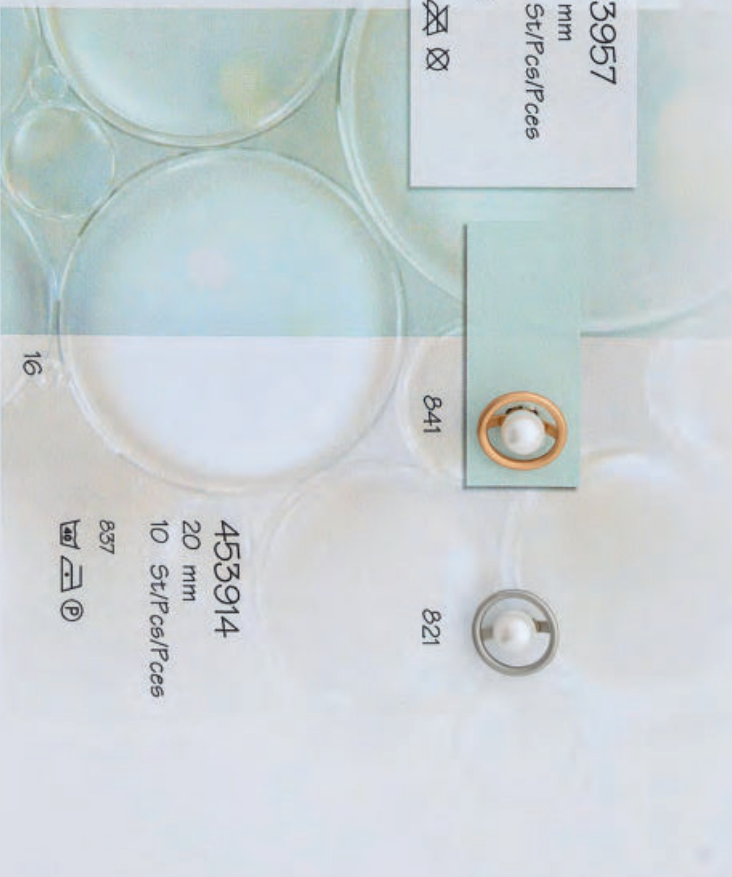

841

821

453914

20 mm

10 St/Pcs/Pces

837

24

16

72