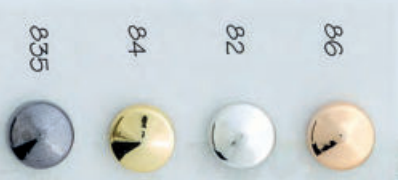

UNION KNOPF

ECHT
GLAS
REAL
GLASS
VERRE
VERITABLE

10

453846
10 12 14 mm
20 20 20 St./Pcs./Pces
544 571 589

453850
9 12 14 mm
25 22 20 St./Pcs./Pces
516 529 544

32

501157
12 mm
15 St./Pcs./Pces
631

453931
9 mm
30 St./Pcs./Pces
474

82

851

835

84

20483